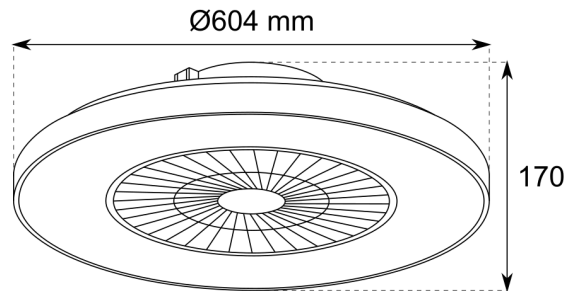

ATLANTIC-01
3702351800

8435115926228

DATOS FÍSICOS

Color:	Blanco
Color aspas:	Blanco
Material:	ABS y policarbonato
Material de las aspas:	Plástico
Driver/equipo incluido:	Si
Anclaje incluido:	Si
Mando a distancia:	Obligatorio
Luz ventilador:	Si

INFORMACIÓN LUMÍNICA

Índice de reproducción cromática:	80
Agrupamiento MacAdam:	4
Flujo lumínico:	3.800 lm
Eficacia luminosa:	67,86 lm/W
Simetría óptica:	Simétrica
Ángulo de apertura:	140 °
Tipo LED:	SMD
Vida:	30.000 h

Ventilador/Plafón LED modelo ATLANTIC blanco, 56 W, 3800 lm, Ø604x170 mm, 140°.

Ventilador/Plafón LED modelo ATLANTIC acabado blanco, potencia de 56 W, flujo lumínico de 3800 lm, ángulo de apertura de 140°, tamaño de Ø604 x 170 mm y hecho de abs y policarbonato. Con motor DC y 24 velocidades. Incorpora función de apagado automático, modo invierno, luz nocturna y memoria. Su sistema de iluminación permite regular la intensidad y la temperatura de color (de 3000K a 6000K). Mando a distancia incluido.

Garantía: 3 años

DATOS DIMENSIONALES

Tipo de instalación:	Superficie
Formato:	Circular
Diámetro:	604 mm
Alto/Fondo:	170 mm