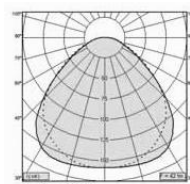

### Tabla medidas y fotometría:

MODELO	A	B	C	D	Nº CIERRES
<b>PPAE 1X600</b>	662mm	342mm	65mm	90mm	6
<b>PPAE 1X1200</b>	1262mm	802mm	65mm	90mm	10
<b>PPAE 1X1500</b>	1562mm	1014mm	65mm	90mm	12
<b>PPAE 2X600</b>	662mm	342mm	110mm	90mm	6
<b>PPAE 2X1200</b>	1262mm	802mm	110mm	90mm	10
<b>PPAE 2X1500</b>	1562mm	1014mm	110mm	90mm	12