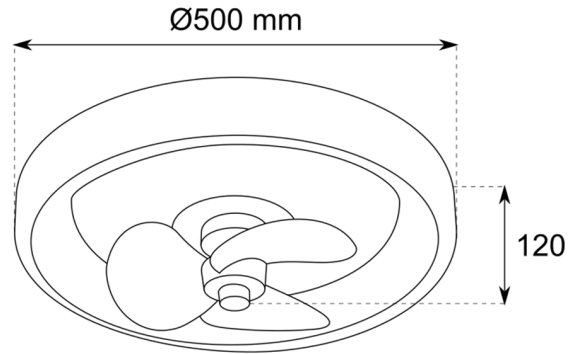

IBIZA-C
3702351844

8435115925771

DATOS FÍSICOS

Color:	Café
Color aspas:	Transparente
Número de aspas:	3
Material:	Aluminio, metal y policarbonato
Material de las aspas:	Plastico
Driver/equipo incluido:	Si
Anclaje incluido:	Si
Mando a distancia:	Obligatorio
Luz ventilador:	Si

48 W	2.900 lm	IP20	30.000 h	Apertura: 260 °	IRC 80
------	----------	------	----------	-----------------	--------

Ventilador/Plafón LED modelo IBIZA café, 48 W, 2900 lm, Ø500x120 mm, 260°.

Ventilador/Plafón LED modelo IBIZA acabado café, potencia de 48 W, flujo lumínico de 2900 lm, ángulo de apertura de 260°, tamaño de Ø500 x 120 mm y hecho de aluminio, metal y policarbonato. Con motor DC y 6 velocidades. Incorpora función de apagado automático, modo invierno y memoria. Su sistema de iluminación permite regular la intensidad y la temperatura de color (3K+6K - 4K - 6K+3K). Mando a distancia incluido.

Garantía: 3 años

DATOS DIMENSIONALES

Tipo de instalación:	Superficie
Formato:	Circular
Diámetro:	500 mm
Alto/Fondo:	120 mm

CUMPLIMIENTO NORMATIVAS

Marcado CE:	Si
Conforme RoHS:	Si
Recogida selectiva:	Si

INFORMACIÓN LUMÍNICA

Índice de reproducción cromática:	80
Flujo lumínico:	2.900 lm
Eficacia luminosa:	60,42 lm/W
Simetría óptica:	Simétrica
Ángulo de apertura:	260 °
Tipo LED:	SMD
Vida:	30.000 h

DATOS ELÉCTRICOS

Tecnología iluminación:	Led
Potencia consumida:	48 W
Motor ventilador:	DC
Potencias ventilador:	8 W
Factor de potencia:	0,90
Tensión:	200 - 240 V
Frecuencia:	50 - 60 Hz
Clase de aislamiento:	Clase I
Grado protección IP:	IP20