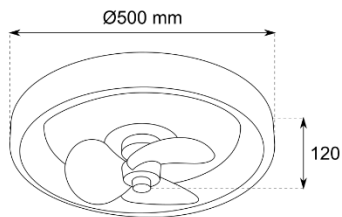

Ibiza

**Motor
DC**

Ibiza blanco

Ibiza café

Ibiza gris

Ibiza negro

- Flujo lumínico de 2900 lm
- CDC/combinación (3K-6K, 4K o 6K-3K)
- Mando a distancia incluido
- Capaz de recordar configuraciones
- Apagado automático configurable
- Función verano-invierno
- 6 velocidades
- Intensidad regulable
- Motor DC

Velocidad	Potencia	RPM	Flujo de aire	Nivel de sonido
1	9,3 W	510 rpm	5 m ³ /min	5 dB
2	9,9 W	600 rpm	10 m ³ /min	10 dB
3	10,7 W	700 rpm	15 m ³ /min	15 dB
4	12,1 W	800 rpm	20 m ³ /min	20 dB
5	13,2 W	890 rpm	29 m ³ /min	30 dB
6	15 W	1000 rpm	48 m ³ /min	40 dB