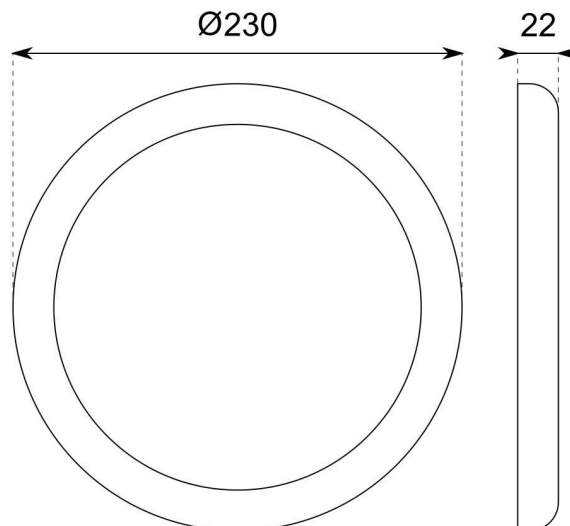

**5093-0118W-CDC**  
**1628401901**

De Ø65 a Ø205

## Panel LED redondo 18W CDC (3K-6K)

Con control WIFI incluido. Mando control RF no incluido, consultar. Incorpora brida de sujeción que permite escoger diámetro de corte (65-205mm). También permite escoger entre la instalación en superficie o en empotrar.

### DATOS DIMENSIONALES

Formato:	Circular
Largo exterior:	230 mm
Ancho exterior:	230 mm
Alto/Fondo:	22 mm
Peso:	500 gr

### INFORMACIÓN LUMÍNICA

Temperatura de color:	3.000 - 5.700 K
Índice de reproducción cromática:	82
Uso:	Interior
Flujo lumínico útil:	1.868 lm
Flujo lumínico nominal:	2.100 lm
Eficacia luminosa:	103,78 lm/W
Simetría óptica:	Simétrica
Ángulo de apertura:	120 °
Tipo LED:	SMD
Lámpara reemplazable:	LED no ree. y lámpara reemplazable
Vida:	30.000 h