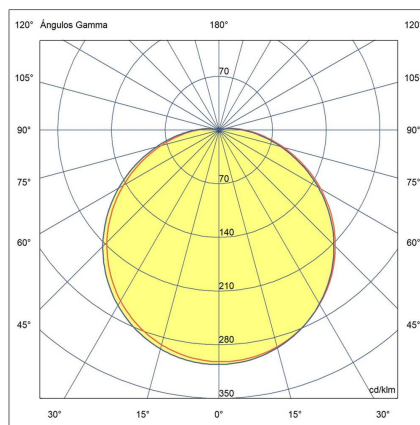

PINZA-4K 4212209405

12 W	4.000 K	1.200 lm	IP20	30.000 h	IRC 81	
------	---------	----------	------	----------	--------	--

Pinza Led para espejo 12W 4000K

Garantía: 3 años

DATOS DIMENSIONALES

Largo exterior:	490 mm
Ancho exterior:	65 mm
Alto/Fondo:	90 mm
Peso:	520 gr

DATOS ELÉCTRICOS

Tecnología iluminación:	Led
Potencia consumida:	12 W
Tensión:	200 - 230 V
Frecuencia:	50 - 60 Hz
Clase de aislamiento:	Clase II
Grado protección IP:	IP20

EFICIENCIA ENERGÉTICA

Tipo de producto:	Producto continente
-------------------	---------------------

DATOS FÍSICOS

Color:	Cromo
Material:	Aluminio
Material del difusor:	PC
Driver/equipo incluido:	Si
Anclaje incluido:	Si
Movimiento:	Fijo

INFORMACIÓN LUMÍNICA

Temperatura de color:	4.000 K
Índice de reproducción cromática:	81
Flujo lumínico:	1.200 lm
Eficacia luminosa:	100 lm/W
Simetría óptica:	Simétrica
Tipo LED:	Led SMD
Lámpara reemplazable:	No
Vida:	30.000 h