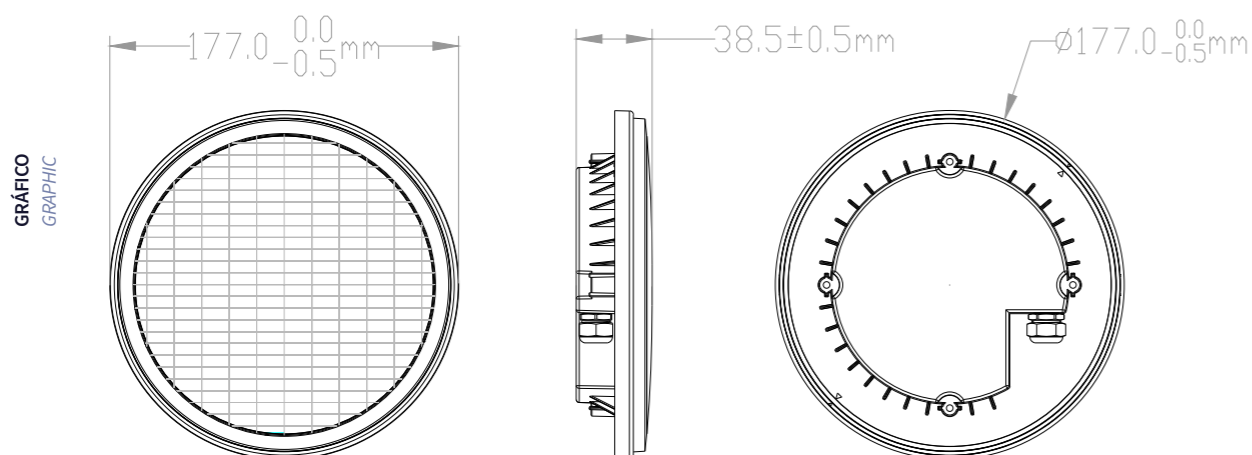

KIT-U-PAR56

Kit Universal ABS para Nicho Empotrar tanto para piscinas de hormigón como piscinas de vinilo. Diseñado especialmente para adaptarse a una carcasa de Ø 210mm a una carcasa de Ø 250mm, apto para cualquier nicho existente en el mercado.

Universal ABS Kit for Embedded Niche for both concrete pools and vinyl pools. Specially designed to fit from a Ø210mm housing to a Ø250mm housing, suitable for any existing niche in the market.

KIT-U-PAR56INOX

Kit Universal INOX para Nicho Empotrar tanto para piscinas de hormigón como piscinas de vinilo. Diseñado especialmente para adaptarse de una carcasa de Ø 210mm a carcasa de Ø 250mm, apto para cualquier nicho existente en el mercado.

Universal INOX Kit for Embedded Niche for both concrete pools and vinyl pools. Specially designed to fit from a 210mm housing to a 250mm diameter housing, suitable for any existing niche in the market.