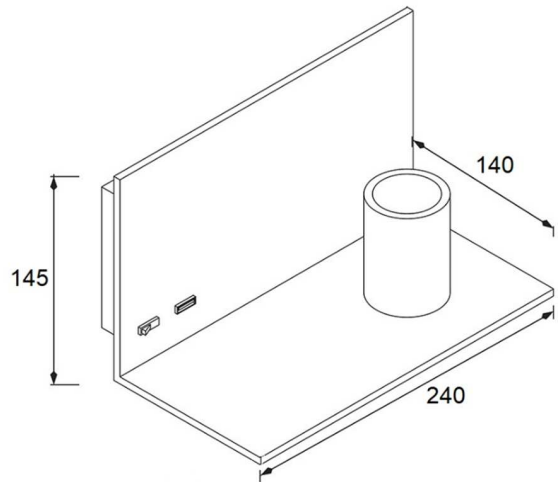

BASIC805-19
4222209019

DATOS FÍSICOS

Color:	Negro
Material:	Metal y aluminio
Anclaje incluido:	Si
Movimiento:	Fijo

INFORMACIÓN LUMÍNICA

Simetría óptica:	Simétrica
Lámpara reemplazable:	LED no rec. y lámpara reemplazable
Vida:	30.000 h

Largo exterior:	145 mm
Ancho exterior:	240 mm
Alto/Fondo:	140 mm