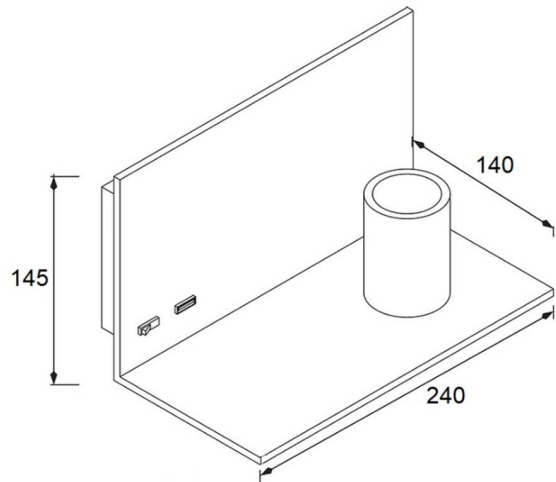

BASIC805-01
4222209001

DATOS FÍSICOS

Color:	Blanco
Material:	Metal
Anclaje incluido:	Si
Movimiento:	Fijo

INFORMACIÓN LUMÍNICA

Simetría óptica:	Simétrica
Lámpara reemplazable:	LED no rec. y lámpara reemplazable
Vida:	30.000 h

Largo exterior:	145 mm
Ancho exterior:	240 mm
Alto/Fondo:	140 mm