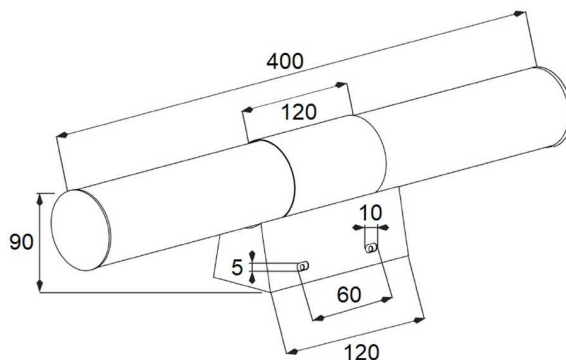

133-053K
4210109305

8435115924583

DATOS FÍSICOS

Color:	Cromo
Material:	Acero inoxidable
Material del difusor:	PC
Driver/equipo incluido:	Si
Anclaje incluido:	Si
Movimiento:	Fijo

INFORMACIÓN LUMÍNICA

Temperatura de color:	3.000 K
Índice de reproducción cromática:	81
Flujo lumínico:	690 lm
Eficacia luminosa:	86,25 lm/W
Simetría óptica:	Simétrica
Tipo LED:	Led SMD
Lámpara reemplazable:	No
Vida:	30.000 h

8 W 3.000 K 690 lm IP40 30.000 h IRC 81

Aplique pared/baño Led SMD 8W 3000K

Garantía: 3 años

DATOS DIMENSIONALES

Largo exterior:	400 mm
Ancho exterior:	50 mm
Alto/Fondo:	90 mm
Peso:	420 gr

DATOS ELÉCTRICOS

Tecnología iluminación:	Led
Potencia consumida:	8 W
Tensión:	100 - 240 V
Frecuencia:	50 - 60 Hz
Clase de aislamiento:	Clase II
Grado protección IP:	IP40

CUMPLIMIENTO NORMATIVAS

Marcado CE:	Si
Conforme RoHS:	Si
Recogida selectiva:	Si