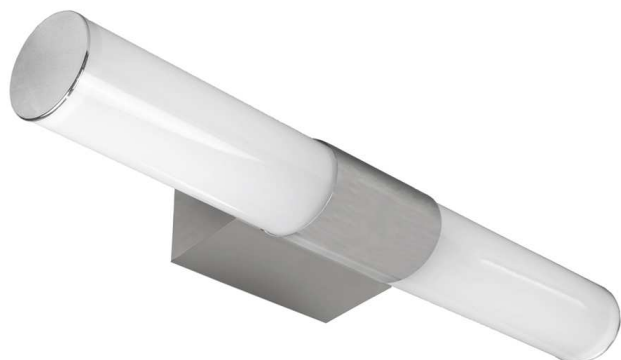

133-053K
4210109305

8435115924583

DATOS FÍSICOS

Color:	Cromo
Material:	Acero inoxidable
Material del difusor:	PC
Driver/equipo incluido:	Si
Anclaje incluido:	Si
Movimiento:	Fijo

INFORMACIÓN LUMÍNICA

Temperatura de color:	3.000 K
Índice de reproducción cromática:	81
Flujo lumínico:	690 lm
Eficacia luminosa:	86,25 lm/W
Simetría óptica:	Simétrica
Tipo LED:	Led SMD
Lámpara reemplazable:	No
Vida:	30.000 h

8 W 3.000 K 690 lm IP40 30.000 h IRC 81

Aplique pared/baño Led SMD 8W 3000K

Garantía: 3 años

DATOS DIMENSIONALES

Largo exterior:	400 mm
Ancho exterior:	50 mm
Alto/Fondo:	90 mm
Peso:	420 gr

DATOS ELÉCTRICOS