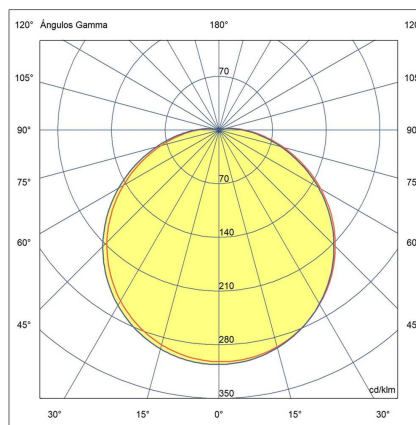

CUMPLIMIENTO NORMATIVAS

Marcado CE:	Si
Conforme RoHS:	Si
Recogida selectiva:	Si