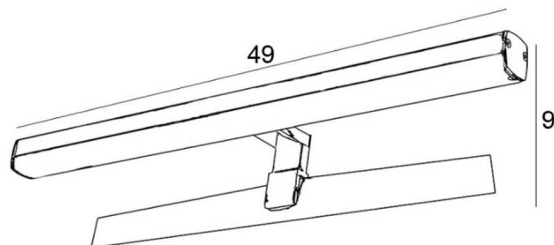

PINZA-4K-CU
4212209403

8435115923760

DATOS FÍSICOS

Color:	Cuero
Material:	Aluminio y PC
Driver/equipo incluido:	Si
Anclaje incluido:	Si
Movimiento:	Fijo

INFORMACIÓN LUMÍNICA

Temperatura de color:	4.000 K
Índice de reproducción cromática:	81
Flujo lumínico:	1.200 lm
Eficacia luminosa:	100 lm/W
Simetría óptica:	Simétrica
Tipo LED:	Led SMD
Lámpara reemplazable:	No
Vida:	30.000 h

Pinza Led para espejo 12W 4000K

Pinza espejo en acabado cuero

Garantía: 3 años

DATOS DIMENSIONALES

Largo exterior:	490 mm
Ancho exterior:	65 mm
Alto/Fondo:	90 mm
Peso:	520 gr

DATOS ELÉCTRICOS

Tecnología iluminación:	Led
Potencia consumida:	12 W
Tensión:	200 - 230 V
Frecuencia:	50 - 60 Hz
Clase de aislamiento:	Clase II
Grado protección IP:	IP20