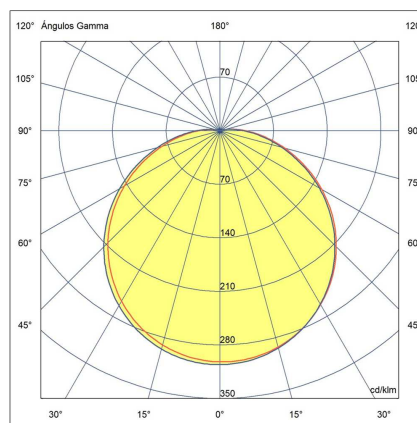

PINZA-4K-CU
4212209403

8435115923760

DATOS FÍSICOS

Color:	Cuero
Material:	Aluminio y PC
Driver/equipo incluido:	Si
Anclaje incluido:	Si
Movimiento:	Fijo

INFORMACIÓN LUMÍNICA

Temperatura de color:	4.000 K
Índice de reproducción cromática:	81
Flujo lumínico:	1.200 lm
Eficacia luminosa:	100 lm/W
Simetría óptica:	Simétrica
Tipo LED:	Led SMD
Lámpara reemplazable:	No
Vida:	30.000 h

Pinza Led para espejo 12W 4000K

Pinza espejo en acabado cuero

Garantía: 3 años

DATOS DIMENSIONALES

Largo exterior:	490 mm
Ancho exterior:	65 mm
Alto/Fondo:	90 mm
Peso:	520 gr

DATOS ELÉCTRICOS

Tecnología iluminación:	Led
Potencia consumida:	12 W
Tensión:	200 - 230 V
Frecuencia:	50 - 60 Hz
Clase de aislamiento:	Clase II
Grado protección IP:	IP20