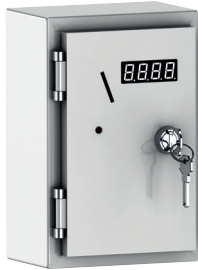

CT MON 02M/02F

Contador por moneda/ficha con pantalla

- Temporizador electrónico accionado por monedas o fichas.
- Ajustable mediante Aplicación iOS o Android, vía Bluetooth.
- Incorporan avisador de fin de temporización, que consiste en una salida de relé que se activa un tiempo antes de terminar la temporización principal. Su utilidad es activar alguna señal luminosa o sonora, en forma de pre-aviso.
- Funciones adicionales:
 - Temporización Extra: permite asignar una temporización diferente cuando se introduce un número de monedas/fichas superior al establecido.
 - Tarifa 2: permite asignar diferente número de monedas/fichas y temporización de acuerdo con un horario y calendario establecido.
- La pantalla indica el número de monedas/fichas a introducir, cuando está en reposo, o la temporización restante.
- Posibilidad de conexión de un Interruptor exterior que permite pausar la temporización.
- Caja de seguridad metálica en color blanco RAL 9003 y con cerradura de llave.
- Se incorporan conectores de resorte que facilitan el conexionado
- Ejemplos de aplicación: campings, pistas de tenis o pádel, iglesias, gasolineras, hospitales, puertos deportivos, lavanderías, etc.

Características técnicas

REFERENCIA	CT MON 02M	CT MON 02F
Activación	Monedas	Fichas
Display	Si	
Tensión Alimentación	230V- 50Hz	
Consumo Propio	< 1W	
Capacidad de Corte	Principal: 16A cosφ = 1 Avisador: 16A cosφ = 1	
Ajuste de Temporización	1 seg .. 5 horas	
Ajuste de Monedas / Fichas	1 .. 4	
Tiempo Máximo Acumulado	18 horas	
Tipo de Moneda / Ficha	Sólo 1 tipo (1€ por defecto). Otras Monedas bajo pedido)	Referencia: AC CT- 005
Color	Blanco RAL 9003	
Dimensiones	215 x 142 x 104 mm	
Protección Ambiental	IP20 según UNE20324	
Temperatura de Funcionamiento	-10°C ~ +45°C	