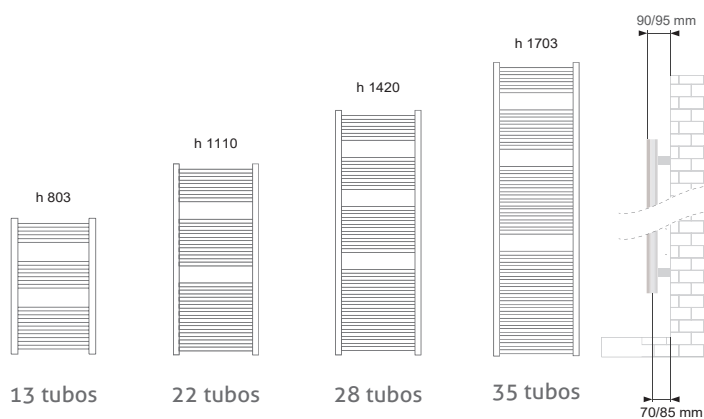

Serie Ocean

Toallero de Agua Blanco

EN 442

Especificaciones técnicas

Código	Alto (mm)	Ancho (mm)	Entre ejes (mm)	Peso (kg)	Agua (l)	Δ 50°C potencia (w)	Δ 42,5°C potencia (w)	Δ 30°C potencia (w)	ΔT50°C exponente n	PVP*
OCEAN0803450BL	803	450	400	4,6	3,1	304	250	163	1,22330	75€
OCEAN0803500BL	803	500	450	4,9	3,3	331	272	177	1,22700	79€
OCEAN0803550BL	803	550	500	5,2	3,5	359	294	191	1,23070	82€
OCEAN1110450BL	1110	450	400	8,0	4,7	468	383	249	1,24198	105€
OCEAN1110500BL	1110	500	450	8,6	5,0	512	419	272	1,24306	109€
OCEAN1110550BL	1110	550	500	9,2	5,4	555	454	294	1,24413	112€
OCEAN1420450BL	1420	450	400	10,2	5,9	611	499	323	1,24955	145€
OCEAN1420500BL	1420	500	450	11,0	6,4	669	547	354	1,24908	149€
OCEAN1420550BL	1420	550	500	11,7	6,8	727	594	385	1,24860	152€
OCEAN1703450BL	1703	450	400	12,5	7,3	733	599	387	1,25177	185€
OCEAN1703500BL	1703	500	450	13,5	7,8	802	655	424	1,24973	189€
OCEAN1703550BL	1703	550	500	14,4	8,4	871	712	461	1,24768	192€

*Impuestos no incluidos

Características

- Bastidor de acero al carbono.
- Pintura en polvo epoxi-poliéster.
- Tubos horizontales redondos: Ø 22x0,9 mm.
- Incluye 3 soportes pared regulables en profundidad.
- Colectores laterales: 30x40x1,2 mm.
- Conexiones: 3x1/2".
- Incluye purgador de aire.
- Presión máxima 10 bar.
- Temperatura máxima 120 °C.
- Válido para instalación monotubo y bitubo.
- Valvulería no incluida.