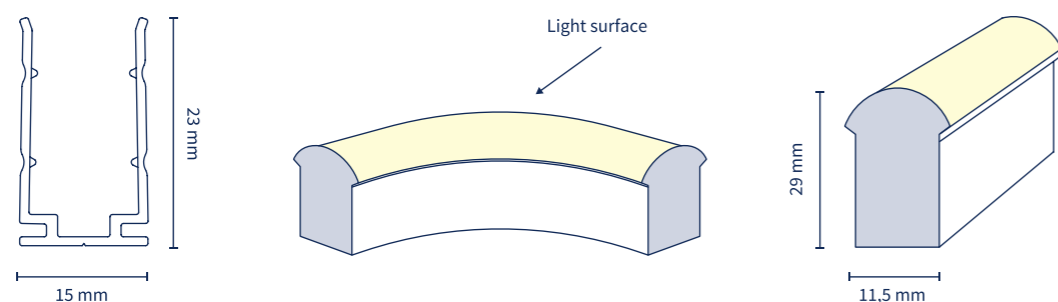

Tiras flexibles Flex Neon BS -NEON-T1

Flexible strips flexneon BS-NEON-T1

RoHS
COMPLIANT

Tiras LED con sistema Flex Neon ideales para iluminación perimetral en piscinas. Protección IP68. Recubrimiento especial para poder funcionar en agua de piscina. El modelo RGB se controla mediante los equipos PWM.

LED Neon Flex Strip lights ideal for perimeter lighting system pools. IP68 protection. Special to use in swimming pool. The RGB model is controlled by the PWM equipment.

BS-NEON-T1-B		6000k	IP68	12 W/m	24VDC	380 lm/m	320°	5050	
BS-NEON-T1-BD		4000k	IP68	12 W/m	24VDC	370 lm/m	320°	5050	
BS-NEON-T1-BC		3000k	IP68	12 W/m	24VDC	340 lm/m	320°	5050	
BS-NEON-T1-RGB		RGB	IP68	12 W/m	24VDC	120/280/40 lm/m	320°	5050	Control RGB RGB controller

BS-NEON-C1-B Conector inicial tubo blanco con protección IP68 | *White tube initial connector with IP68 protection*

BS-NEON-C1-RGB Conector inicial tubo RGB con protección IP68 | *Initial connector RGB tube with IP68 protection*

BS-NEON-F1 Conector final con protección IP68 | *End connector with IP68 protection*

BS-NEON-P1 Perfil de plástico para tubo Flexneon | *Plastic profile for Flexneon tube*

ACCESORIOS
ACCESSORIES

GRÁFICO
GRAPHIC