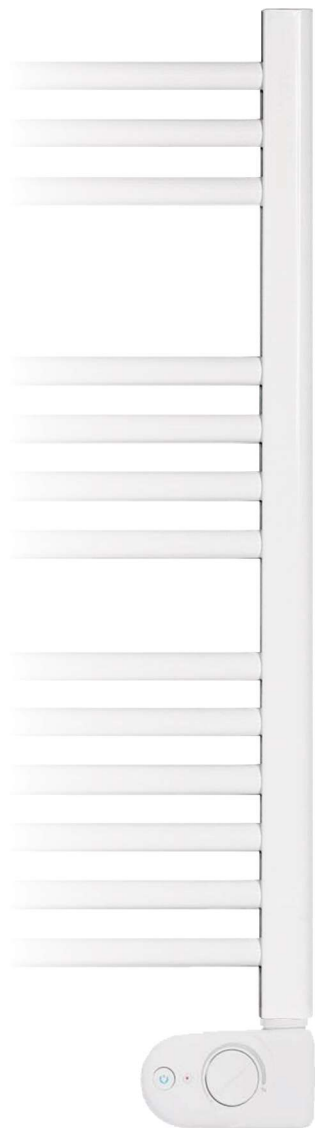

# TCE-E

TOALLERO ELECTRÓNICO BLANCO  
FÁCIL MANEJO

## Características

- Bastidor en acero de alta calidad.
- Fácil manejo (regulación tipo "ruleta").
- Función On/Off.
- Modo Confort, Standby.
- Modo Boost 2 horas.
- Modo temporizador 12/24 horas.
- Ajuste del 0% al 100% de potencia.
- Clase I.
- IP44.
- Termofusible de seguridad.
- Cable de alimentación de 1,2 metros con clavija incluida.
- Incluye kit de fijación a pared regulable en altura y profundidad.

## Modelos

Código	Potencia (W)	Medidas (mm)	Peso (Kg)	PVP*
160902400	400	879 x 500 x 90	8,2	149 €
160902700	700	1183 x 500 x 90	13,6	179 €
160902850	850	1493 x 500 x 90	16,4	219 €
1609021000	1000	1776 x 500 x 90	21,3	249 €