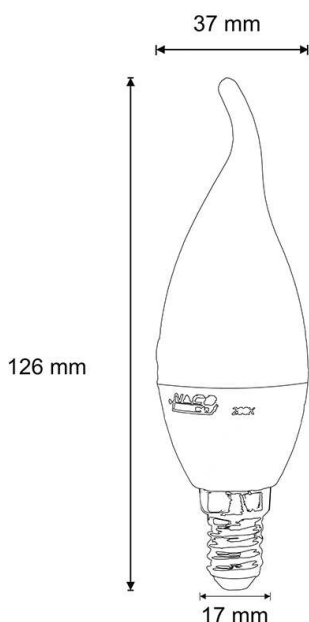

514CF373-5W

8435115976438

5 W	6.000 K	420 lm	IP20	30.000 h
Apertura: 120 °	IRC 80			

Lámpara Led VELA PUNTA E14 5W 6K

Garantía: 3 años

DATOS DIMENSIONALES

Formato:	Circular
Largo exterior:	37 mm
Alto/Fondo:	126 mm
Peso:	4 gr
Enlazable:	No

DATOS FÍSICOS

Color:	Blanco
Material:	Plástico
Material del difusor:	Policarbonato
Driver/equipo incluido:	Si
Movimiento:	Fijo

INFORMACIÓN LUMÍNICA

Temperatura de color:	6.000 K
Índice de reproducción cromática:	80
Flujo lumínico:	420 lm
Eficacia luminosa:	84 lm/W
Distribución óptica:	Directa
Simetría óptica:	Simétrica
Ángulo de apertura:	120 °
Tipo LED:	SMD
Tipo de lámpara:	Vela
Portalámparas:	E14

Lámpara reemplazable:
Vida:

Por usuario
30.000 h

DATOS ELÉCTRICOS

Tecnología iluminación:	Led
Potencia máxima:	5 W
Tensión:	220 - 240 V
Frecuencia:	50 - 60 Hz
Clase de aislamiento:	Clase II
Grado protección IP:	IP20