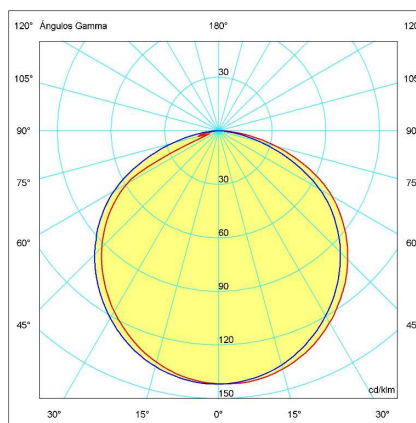

INFORMACIÓN LUMÍNICA

Temperatura de color:	6.000 K
Índice de reproducción cromática:	80
Flujo lumínico:	420 lm
Eficacia luminosa:	84 lm/W
Distribución óptica:	Directa
Simetría óptica:	Simétrica
Ángulo de apertura:	120 °
Tipo LED:	SMD
Tipo de lámpara:	Vela
Portalámparas:	E14

Lámpara reemplazable:
Vida:

Por usuario
30.000 h