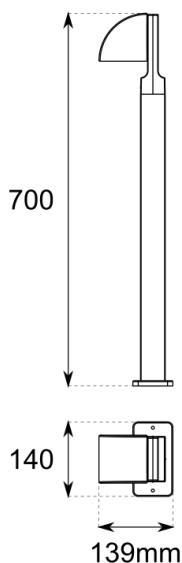

ZENIT-B19-5W4K

8435115986987

5 W 4.000 K 400/550 lm IP44 30.000 h CRI 80

Bolardo exterior 1 luz 5W 4000K acabado negro.

DATOS DIMENSIONES

Tipo de instalación: Superficie

DATOS FÍSICOS

Cor:	Negro
Material:	Aluminio
Material do difusor:	PC
Material do cadro:	Aluminio
Driver/equipo incluído:	Si
Anclaxe incluído:	Si
Movemento:	Fixo

DATOS OPERATIVOS

Temperatura de cor:	4.000 K
Índice de representación de cores:	80
Fluxo de luz:	400 / 550 lm
Lámpada reemplazable:	LED non substituíble e lámpada reemplazable
Vida:	30.000 h

DATOS ELÉCTRICOS