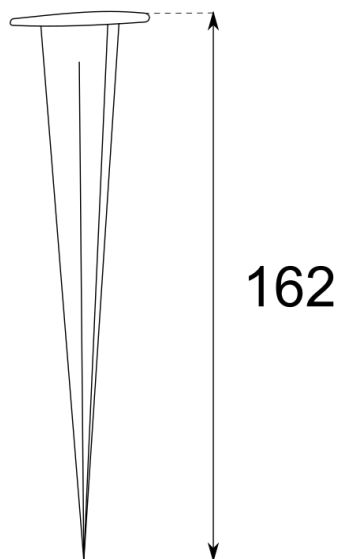

PINCHO-PIKA-19

8435115987625

Piqueta para la ref. PIKA-19

Piqueta para la referencia PIKA (foco no incluido)

DATOS FÍSICOS

Cor:	Negro
Driver/equipo incluido:	Non
Anclaxe incluido:	Non
Movemento:	Fixo

DATOS OPERATIVOS