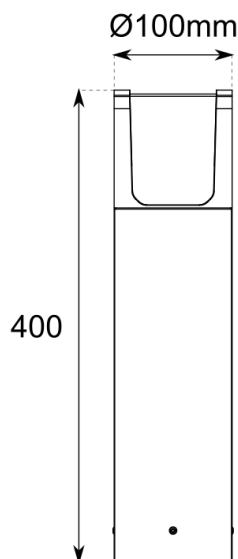

### DATOS DIMENSIONES

Tipo de instalación: Superficie

### DATOS FÍSICOS

Cor:	Gris Antracita
Material:	Aluminio
Material do difusor:	PC
Material do cadro:	Aluminio
Driver/equipo incluído:	Si
Anclaxe incluído:	Si
Movemento:	Fixo

### DATOS OPERATIVOS

Temperatura de cor:	4.000 K
Índice de representación de cores:	80
Fluxo de luz:	500 / 650 lm
Lámpada reemplazable:	LED non substituíble e lámpada reemplazable
Vida:	30.000 h