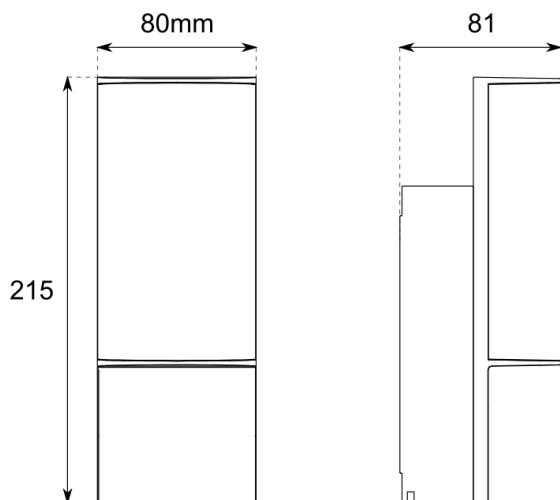

CALERO-19-10W-4K

8435115987052

Aplique exterior 10W 4000K acabado negro

DATOS DIMENSIONES

Tipo de instalación: Superficie

DATOS FÍSICOS

Cor:	Negro
Material:	Aluminio
Material do difusor:	PC opal
Material do cadro:	Aluminio
Driver/equipo incluído:	Si
Anclaxe incluído:	Si
Movemento:	Fixo

DATOS OPERATIVOS

Temperatura de cor:	4.000 K
Índice de representación de cores:	80
Fluxo de luz:	700 / 1.070 lm
Lámpada reemplazable:	LED non substituíble e lámpada reemplazable
Vida:	30.000 h

DATOS ELÉCTRICOS

Tecnoloxía de iluminación:	Led
Consumo:	10 W
Voltaxe:	200 - 230 V
Frecuencia:	50 - 60 Hz
Clase de illamento:	Clase I
Grado protección IP:	IP44

EFICIENCIA ENERXÉTICA

Tipo de produto: Fonte de luz

CUMPRIMIENTO REGULATORIO