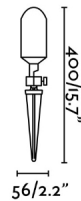

Estaca oro satinado moderna con un estilizado diseño para iluminación de jardín,. La fuente de iluminación es una bombilla GU10 LED 10W no incluida. ANDY es una estaca ideal para la iluminación decorativa que realza elementos como objetos, árboles o plantas.

Características generales

Fijación	Suelo
Clase	I
IP	65
Voltaje	100V-240V
Hercios	50/60Hz
Metros de cable	2000mm
Potencia	5W

Material

Cuerpo/Estructura	Acero
Difusor	PC

Acabados

Cuerpo/Estructura	Oro Satinado
Difusor	Transparente