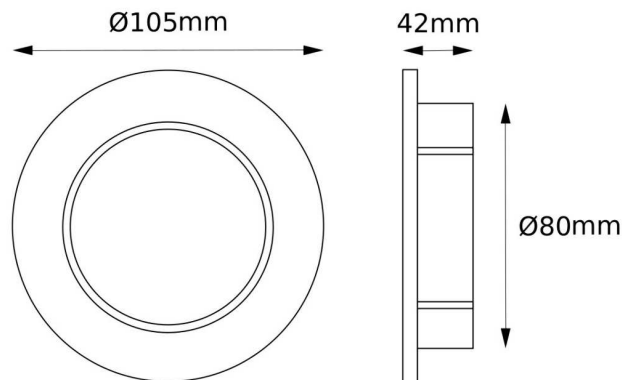

4024-01

8435115972720

DATOS FÍSICOS

Color:	Blanco
Material:	Aluminio
Material del marco:	Aluminio
Driver/equipo incluido:	No
Anclaje incluido:	Si
Movimiento:	Orientable
Ángulo de basculación:	70 °

INFORMACIÓN LUMÍNICA

Numero de lámparas:	1 (no incluidas)
Portalámparas:	GU10

Lámpara reemplazable:	Por usuario
-----------------------	-------------

Empot. Blanco red. Basc.

Válido para lámparas LEGU10. Incluye portalámparas GU10. Acabado blanco (pintura)

Garantía: 3 años

DATOS DIMENSIONALES

Tipo de instalación:	Empotrar
Formato:	Circular
Diámetro exterior:	105 mm
Diámetro de corte:	80 mm
Alto/Fondo:	42 mm
Peso:	160 gr
Enlazable:	No

DATOS ELÉCTRICOS

Clase de aislamiento:	Clase II
Grado protección IP:	IP20