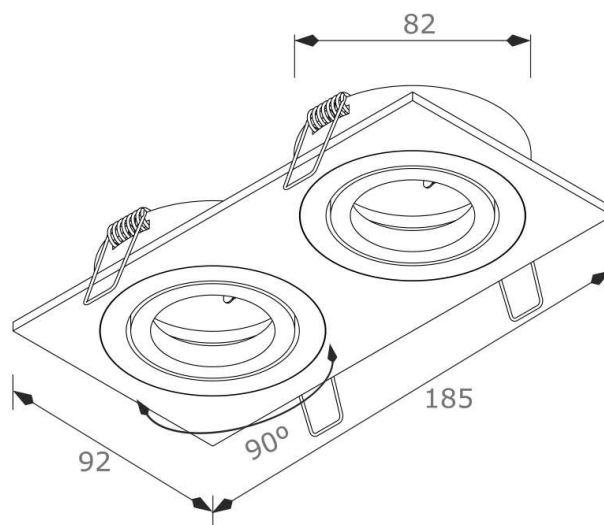

## Empot. Cuadrado bascul. Aluminio

Válido para lámpara LEDGU10 7W en 3000K, 4000K o 6400K o para LEDGU10 7W dimmable en 3000K o 4000K. Opción pastilla TRIAC-AC máximo 150W.

Garantía: 3 años

## DATOS DIMENSIONALES

Tipo de instalación:	Empotrar
Formato:	Rectangular
Largo exterior:	185 mm
Ancho exterior:	92 mm
Largo de corte:	170 mm
Ancho de corte:	80 mm
Alto/Fondo:	28 mm
Peso:	380 gr
Enlazable:	No

## DATOS FÍSICOS

Color:	Aluminio
Material:	Aluminio
Material del marco:	Aluminio
Driver/equipo incluido:	No
Anclaje incluido:	Si
Movimiento:	Orientable
Ángulo de basculación:	70 °