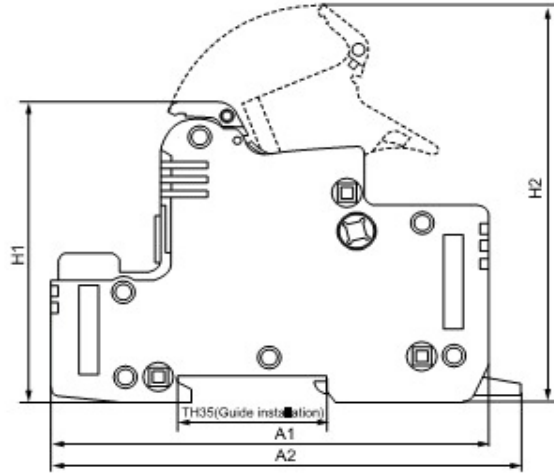

EN 60269-1:2007+A1
HD 60269-2:2010

ESPECIFICACIONES GENERALES

Artículo	Código	Embalaje	In (A)	Características
Portafusibles 8x31 F/CARRIL ZRM-00	0111700	10	20	Unipolar. Tamaño fusible 8x31
Portafusibles 10x38 F/CARRIL ZRM-0*	0111701	10	32	Unipolar. Tamaño fusible 10x38
Portafusibles 10x38 F/CARRIL ZRM-0 C/I* **	0111713	10	32	Unipolar. Tamaño fusible 10x38
Portafusibles 14x51 F/CARRIL ZRM-1*	0111702	6	63	Unipolar. Tamaño fusible 14x51
Portafusibles 22x58 F/CARRIL ZRM-2*	0111703	6	125	Unipolar. Tamaño fusible 22x58
Portafusibles 8x31 F/CARRIL 2-ZRM-00	0111704	6	20	Bipolar. Tamaño fusible 8x31
Portafusibles 10x38 F/CARRIL 2-ZRM-0*	0111705	6	32	Bipolar. Tamaño fusible 10x38
Portafusibles 14x51 F/CARRIL 2-ZRM-1*	0111706	3	63	Bipolar. Tamaño fusible 14x51
Portafusibles 22x58 F/CARRIL 2-ZRM-2*	0111707	3	125	Bipolar. Tamaño fusible 22x58
Portafusibles 8x31 F/CARRIL 3-ZRM-00	0111708	4	20	Tripolar. Tamaño fusible 8x31
Portafusibles 10x38 F/CARRIL 3-ZRM-0*	0111709	4	32	Tripolar. Tamaño fusible 10x38
Portafusibles 14x51 F/CARRIL 3-ZRM-1*	0111710	2	63	Tripolar. Tamaño fusible 14x51
Portafusibles 22x58 F/CARRIL 3-ZRM-2*	0111711	2	125	Tripolar. Tamaño fusible 22x58
Portafusibles 8x31 F/CARRIL 4-ZRM-00	0111717	1	20	Tetrapolar. Tamaño fusible 8x31
Portafusibles 10x38 F/CARRIL 4-ZRM-0*	0111718	1	32	Tetrapolar. Tamaño fusible 10x38
Portafusibles 14x51 F/CARRIL 4-ZRM-1*	0111719	1	63	Tetrapolar. Tamaño fusible 14x51
Portafusibles 22x58 F/CARRIL 4-ZRM-2*	0111716	1	125	Tetrapolar. Tamaño fusible 22x58

* CertificadosTÜV

** Con indicador de fusión

DIMENSIONES (mm)

Tamaño 00

Tamaño 2

Size	A1	A2	B	H1	H2	Weight (gr)
00	77	78	18	62	81	56
2	126	134	36	78	104	182

DIMENSIONES (mm)

Tamaño 0

Tamaño 1