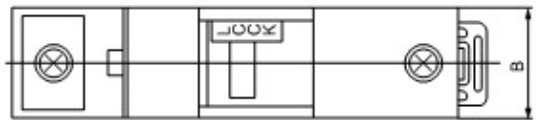

EN 60269-1:2007+A1
HD 60269-2:2010

ESPECIFICACIONES GENERALES

Artículo	Código	Embalaje	In (A)	Características
Portafusibles 8x31 F/CARRIL ZRM-00	0111700	10	20	Unipolar. Tamaño fusible 8x31
Portafusibles 10x38 F/CARRIL ZRM-0*	0111701	10	32	Unipolar. Tamaño fusible 10x38
Portafusibles 10x38 F/CARRIL ZRM-0 C/I* **	0111713	10	32	Unipolar. Tamaño fusible 10x38
Portafusibles 14x51 F/CARRIL ZRM-1*	0111702	6	63	Unipolar. Tamaño fusible 14x51
Portafusibles 22x58 F/CARRIL ZRM-2*	0111703	6	125	Unipolar. Tamaño fusible 22x58
Portafusibles 8x31 F/CARRIL 2-ZRM-00	0111704	6	20	Bipolar. Tamaño fusible 8x31
Portafusibles 10x38 F/CARRIL 2-ZRM-0*	0111705	6	32	Bipolar. Tamaño fusible 10x38
Portafusibles 14x51 F/CARRIL 2-ZRM-1*	0111706	3	63	Bipolar. Tamaño fusible 14x51
Portafusibles 22x58 F/CARRIL 2-ZRM-2*	0111707	3	125	Bipolar. Tamaño fusible 22x58
Portafusibles 8x31 F/CARRIL 3-ZRM-00	0111708	4	20	Tripolar. Tamaño fusible 8x31
Portafusibles 10x38 F/CARRIL 3-ZRM-0*	0111709	4	32	Tripolar. Tamaño fusible 10x38
Portafusibles 14x51 F/CARRIL 3-ZRM-1*	0111710	2	63	Tripolar. Tamaño fusible 14x51
Portafusibles 22x58 F/CARRIL 3-ZRM-2*	0111711	2	125	Tripolar. Tamaño fusible 22x58
Portafusibles 8x31 F/CARRIL 4-ZRM-00	0111717	1	20	Tetrapolar. Tamaño fusible 8x31
Portafusibles 10x38 F/CARRIL 4-ZRM-0*	0111718	1	32	Tetrapolar. Tamaño fusible 10x38
Portafusibles 14x51 F/CARRIL 4-ZRM-1*	0111719	1	63	Tetrapolar. Tamaño fusible 14x51
Portafusibles 22x58 F/CARRIL 4-ZRM-2*	0111716	1	125	Tetrapolar. Tamaño fusible 22x58

* CertificadosTÜV

** Con indicador de fusión

DIMENSIONES (mm)

Tamaño 00

Tamaño 2

Size	A1	A2	B	H1	H2	Weight (gr)
00	77	78	18	62	81	56
2	126	134	36	78	104	182

DIMENSIONES (mm)

Tamaño 0