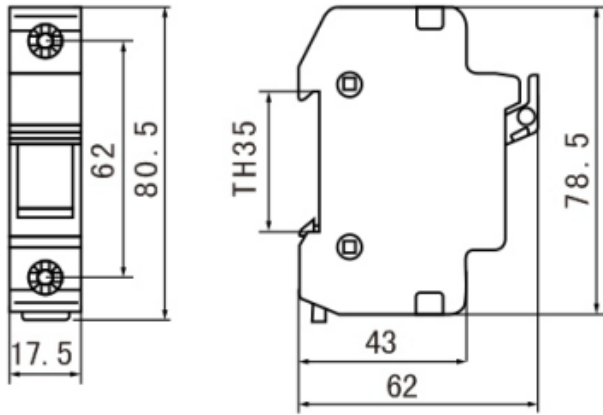

EN 60269-1:2007+A1
HD 60269-2:2010

ESPECIFICACIONES GENERALES

Artículo	Código	Embalaje	In (A)	Características
Portafusibles 8x31 F/CARRIL ZRM-00	0111700	10	20	Unipolar. Tamaño fusible 8x31
Portafusibles 10x38 F/CARRIL ZRM-0*	0111701	10	32	Unipolar. Tamaño fusible 10x38
Portafusibles 10x38 F/CARRIL ZRM-0 C/I* **	0111713	10	32	Unipolar. Tamaño fusible 10x38
Portafusibles 14x51 F/CARRIL ZRM-1*	0111702	6	63	Unipolar. Tamaño fusible 14x51
Portafusibles 22x58 F/CARRIL ZRM-2*	0111703	6	125	Unipolar. Tamaño fusible 22x58
Portafusibles 8x31 F/CARRIL 2-ZRM-00	0111704	6	20	Bipolar. Tamaño fusible 8x31
Portafusibles 10x38 F/CARRIL 2-ZRM-0*	0111705	6	32	Bipolar. Tamaño fusible 10x38
Portafusibles 14x51 F/CARRIL 2-ZRM-1*	0111706	3	63	Bipolar. Tamaño fusible 14x51
Portafusibles 22x58 F/CARRIL 2-ZRM-2*	0111707	3	125	Bipolar. Tamaño fusible 22x58
Portafusibles 8x31 F/CARRIL 3-ZRM-00	0111708	4	20	Tripolar. Tamaño fusible 8x31
Portafusibles 10x38 F/CARRIL 3-ZRM-0*	0111709	4	32	Tripolar. Tamaño fusible 10x38
Portafusibles 14x51 F/CARRIL 3-ZRM-1*	0111710	2	63	Tripolar. Tamaño fusible 14x51
Portafusibles 22x58 F/CARRIL 3-ZRM-2*	0111711	2	125	Tripolar. Tamaño fusible 22x58
Portafusibles 8x31 F/CARRIL 4-ZRM-00	0111717	1	20	Tetrapolar. Tamaño fusible 8x31
Portafusibles 10x38 F/CARRIL 4-ZRM-0*	0111718	1	32	Tetrapolar. Tamaño fusible 10x38
Portafusibles 14x51 F/CARRIL 4-ZRM-1*	0111719	1	63	Tetrapolar. Tamaño fusible 14x51
Portafusibles 22x58 F/CARRIL 4-ZRM-2*	0111716	1	125	Tetrapolar. Tamaño fusible 22x58

* CertificadosTÜV

** Con indicador de fusión

DIMENSIONES (mm)

Tamaño 00

Tamaño 2

Size	A1	A2	B	H1	H2	Weight (gr)
00	77	78	18	62	81	56
2	126	134	36	78	104	182

DIMENSIONES (mm)

Tamaño 0

Tamaño 1