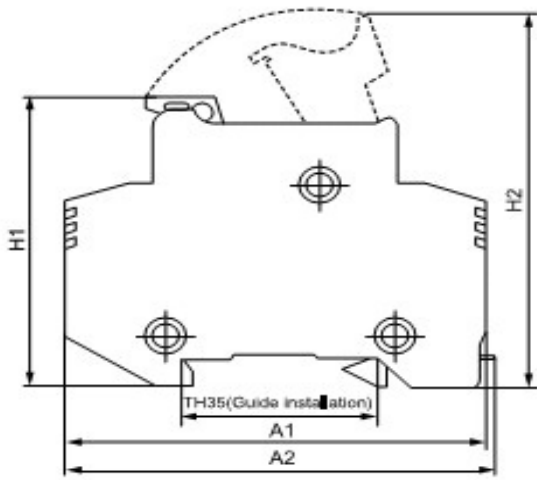

EN 60269-1:2007+A1
HD 60269-2:2010

ESPECIFICACIONES GENERALES

Artículo	Código	Embalaje	In (A)	Características
Portafusibles 8x31 F/CARRIL ZRM-00	0111700	10	20	Unipolar. Tamaño fusible 8x31
Portafusibles 10x38 F/CARRIL ZRM-0*	0111701	10	32	Unipolar. Tamaño fusible 10x38
Portafusibles 10x38 F/CARRIL ZRM-0 C/I* **	0111713	10	32	Unipolar. Tamaño fusible 10x38
Portafusibles 14x51 F/CARRIL ZRM-1*	0111702	6	63	Unipolar. Tamaño fusible 14x51
Portafusibles 22x58 F/CARRIL ZRM-2*	0111703	6	125	Unipolar. Tamaño fusible 22x58
Portafusibles 8x31 F/CARRIL 2-ZRM-00	0111704	6	20	Bipolar. Tamaño fusible 8x31
Portafusibles 10x38 F/CARRIL 2-ZRM-0*	0111705	6	32	Bipolar. Tamaño fusible 10x38
Portafusibles 14x51 F/CARRIL 2-ZRM-1*	0111706	3	63	Bipolar. Tamaño fusible 14x51
Portafusibles 22x58 F/CARRIL 2-ZRM-2*	0111707	3	125	Bipolar. Tamaño fusible 22x58
Portafusibles 8x31 F/CARRIL 3-ZRM-00	0111708	4	20	Tripolar. Tamaño fusible 8x31
Portafusibles 10x38 F/CARRIL 3-ZRM-0*	0111709	4	32	Tripolar. Tamaño fusible 10x38
Portafusibles 14x51 F/CARRIL 3-ZRM-1*	0111710	2	63	Tripolar. Tamaño fusible 14x51
Portafusibles 22x58 F/CARRIL 3-ZRM-2*	0111711	2	125	Tripolar. Tamaño fusible 22x58
Portafusibles 8x31 F/CARRIL 4-ZRM-00	0111717	1	20	Tetrapolar. Tamaño fusible 8x31
Portafusibles 10x38 F/CARRIL 4-ZRM-0*	0111718	1	32	Tetrapolar. Tamaño fusible 10x38
Portafusibles 14x51 F/CARRIL 4-ZRM-1*	0111719	1	63	Tetrapolar. Tamaño fusible 14x51
Portafusibles 22x58 F/CARRIL 4-ZRM-2*	0111716	1	125	Tetrapolar. Tamaño fusible 22x58

* CertificadosTÜV

** Con indicador de fusión

DIMENSIONES (mm)

Tamaño 00

Tamaño 2

Size	A1	A2	B	H1	H2	Weight (gr)
00	77	78	18	62	81	56
2	126	134	36	78	104	182

DIMENSIONES (mm)

Tamaño 0