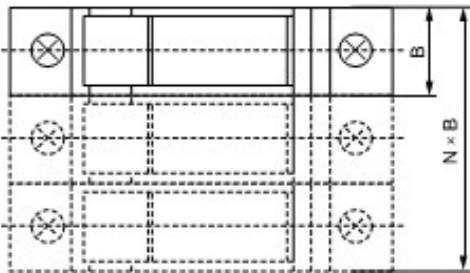

EN 60269-1:2007+A1
HD 60269-2:2010

ESPECIFICACIONES GENERALES

Artículo	Código	Embalaje	In (A)	Características
Portafusibles 8x31 F/CARRIL ZRM-00	0111700	10	20	Unipolar. Tamaño fusible 8x31
Portafusibles 10x38 F/CARRIL ZRM-0*	0111701	10	32	Unipolar. Tamaño fusible 10x38
Portafusibles 10x38 F/CARRIL ZRM-0 C/I* **	0111713	10	32	Unipolar. Tamaño fusible 10x38
Portafusibles 14x51 F/CARRIL ZRM-1*	0111702	6	63	Unipolar. Tamaño fusible 14x51
Portafusibles 22x58 F/CARRIL ZRM-2*	0111703	6	125	Unipolar. Tamaño fusible 22x58
Portafusibles 8x31 F/CARRIL 2-ZRM-00	0111704	6	20	Bipolar. Tamaño fusible 8x31
Portafusibles 10x38 F/CARRIL 2-ZRM-0*	0111705	6	32	Bipolar. Tamaño fusible 10x38
Portafusibles 14x51 F/CARRIL 2-ZRM-1*	0111706	3	63	Bipolar. Tamaño fusible 14x51
Portafusibles 22x58 F/CARRIL 2-ZRM-2*	0111707	3	125	Bipolar. Tamaño fusible 22x58
Portafusibles 8x31 F/CARRIL 3-ZRM-00	0111708	4	20	Tripolar. Tamaño fusible 8x31
Portafusibles 10x38 F/CARRIL 3-ZRM-0*	0111709	4	32	Tripolar. Tamaño fusible 10x38
Portafusibles 14x51 F/CARRIL 3-ZRM-1*	0111710	2	63	Tripolar. Tamaño fusible 14x51
Portafusibles 22x58 F/CARRIL 3-ZRM-2*	0111711	2	125	Tripolar. Tamaño fusible 22x58
Portafusibles 8x31 F/CARRIL 4-ZRM-00	0111717	1	20	Tetrapolar. Tamaño fusible 8x31
Portafusibles 10x38 F/CARRIL 4-ZRM-0*	0111718	1	32	Tetrapolar. Tamaño fusible 10x38
Portafusibles 14x51 F/CARRIL 4-ZRM-1*	0111719	1	63	Tetrapolar. Tamaño fusible 14x51
Portafusibles 22x58 F/CARRIL 4-ZRM-2*	0111716	1	125	Tetrapolar. Tamaño fusible 22x58

* CertificadosTÜV

** Con indicador de fusión

DIMENSIONES (mm)

Tamaño 00

Tamaño 2

Size	A1	A2	B	H1	H2	Weight (gr)
00	77	78	18	62	81	56
2	126	134	36	78	104	182

DIMENSIONES (mm)

Tamaño 0

Tamaño 1