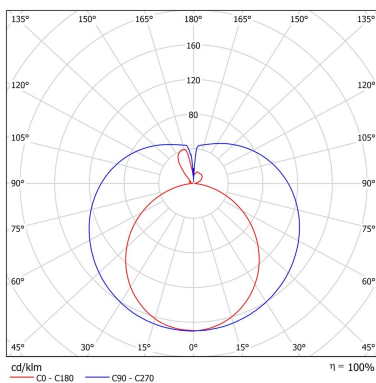

Tubos ToLEDo T8

ToLEDo T8 V3 5Ft 27W 2700lm 840

0027376

Peso (kg) 0.284

Packaging

Descripción del paquete	Carton
Código EAN	5410288273761
Longitud del embalaje individual(cm)	4.6
Anchura única del embalaje (cm)	4.6
Altura única del embalaje (cm)	158.0
DUN14 (outer)	15410288273768
Cantidad del embalaje por cajas	10
Packaging outer length (cm)	160.5
Packaging outer width (cm)	25.9
Packaging outer height (cm)	12.2

Safety data

Instrucciones de limpieza en caso de rotura	Not applicable
Lámpara para usos especiales	No
Finalidad prevista	No
Solo para uso en aplicaciones secas	Sí
No es adecuado para iluminación doméstica	Yes
Adecuada para iluminación decorativa	No

FOTOMETRÍA

DIBUJOS TÉCNICOS